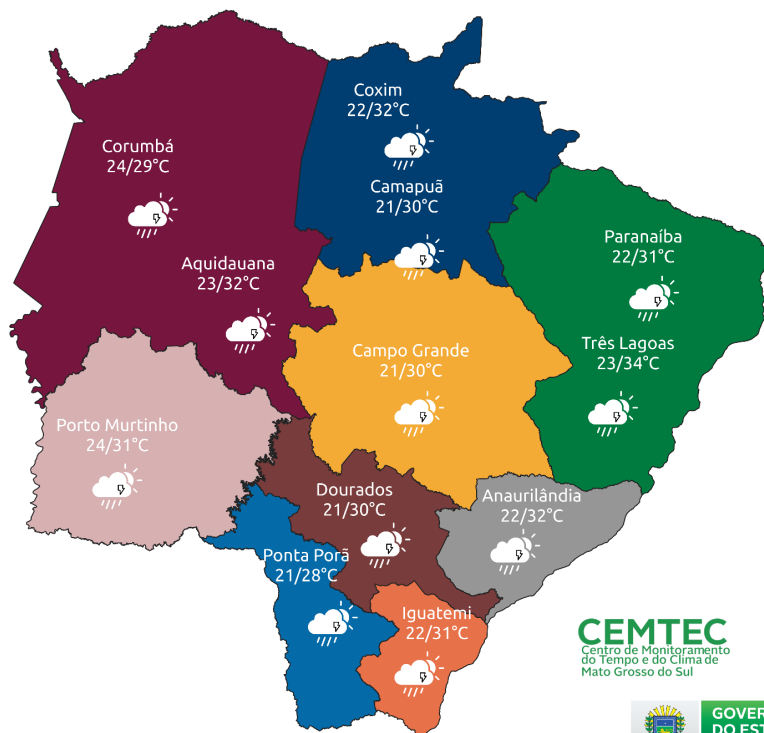

16/01

17/01

18/01

Legenda:

- Região Pantanal
- Região Sudoeste
- Região Norte
- Região Campo Grande
- Região do Bolsão
- Região Leste
- Região Grande Dourados
- Região Sul-Fronteira
- Região Cone-Sul

CEMTEC
Centro de Monitoramento
do Tempo e do Clima de
Mato Grosso do Sul

**GOVERNO
DO ESTADO**
Mato Grosso do Sul

19/01

Legenda:

- Região Pantanal
- Região Sudoeste
- Região Norte
- Região Campo Grande
- Região do Bolsão
- Região Leste
- Região Grande Dourados
- Região Sul-Fronteira
- Região Cone-Sul

CEMTEC
Centro de Monitoramento
do Tempo e do Clima de
Mato Grosso do Sul

**GOVERNO
DO ESTADO**
Mato Grosso do Sul