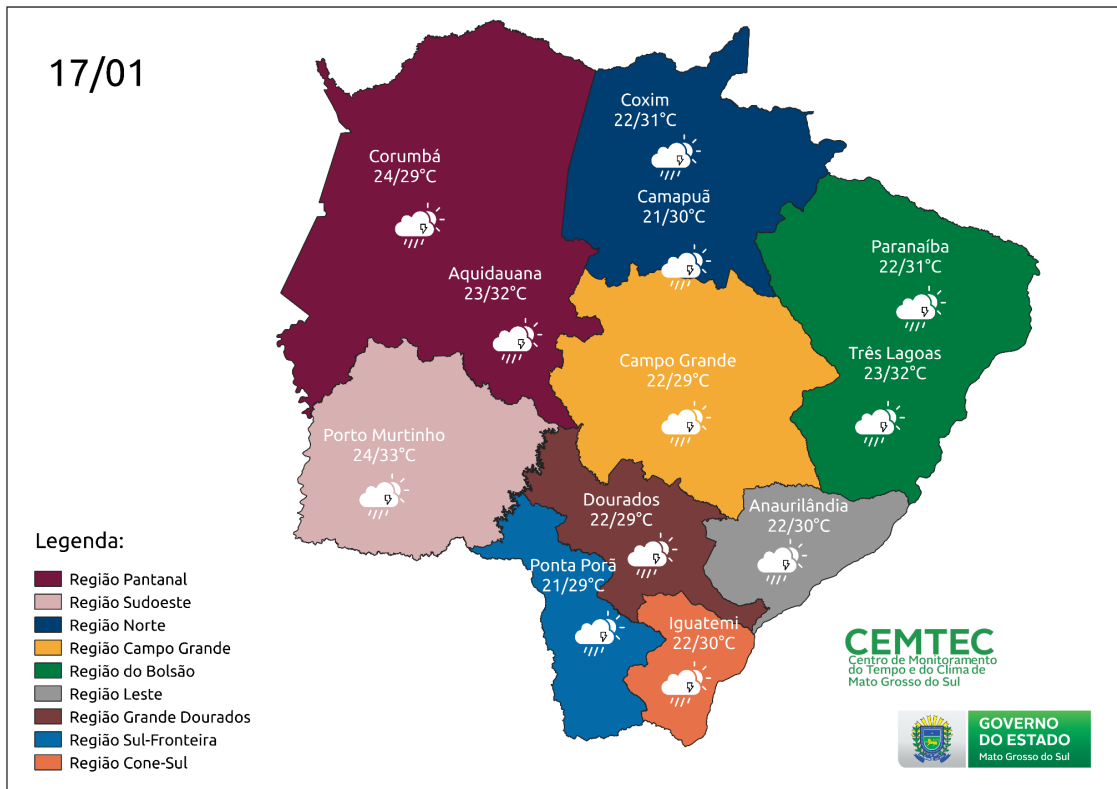

16/01

17/01

18/01

Legenda:

- Região Pantanal
- Região Sudoeste
- Região Norte
- Região Campo Grande
- Região do Bolsão
- Região Leste
- Região Grande Dourados
- Região Sul-Fronteira
- Região Cone-Sul

CEMTEC
Centro de Monitoramento
do Tempo e do Clima de
Mato Grosso do Sul

**GOVERNO
DO ESTADO**
Mato Grosso do Sul

19/01

Legenda:

- Região Pantanal
- Região Sudoeste
- Região Norte
- Região Campo Grande
- Região do Bolsão
- Região Leste
- Região Grande Dourados
- Região Sul-Fronteira
- Região Cone-Sul