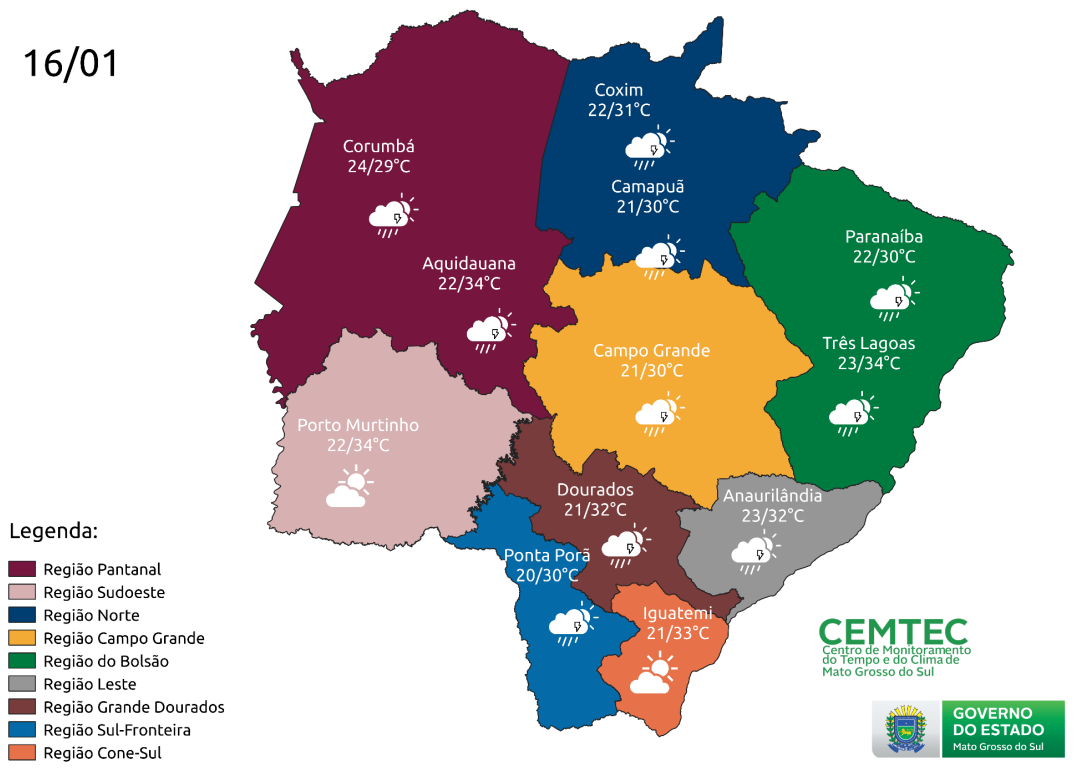

16/01

17/01

18/01

Legenda:

- Região Pantanal
- Região Sudoeste
- Região Norte
- Região Campo Grande
- Região do Bolsão
- Região Leste
- Região Grande Dourados
- Região Sul-Fronteira
- Região Cone-Sul

CEMTEC
Centro de Monitoramento
do Tempo e do Clima de
Mato Grosso do Sul

**GOVERNO
DO ESTADO**
Mato Grosso do Sul

19/01

Legenda:

- Região Pantanal
- Região Sudoeste
- Região Norte
- Região Campo Grande
- Região do Bolsão
- Região Leste
- Região Grande Dourados
- Região Sul-Fronteira
- Região Cone-Sul

CEMTEC
Centro de Monitoramento
do Tempo e do Clima de
Mato Grosso do Sul

**GOVERNO
DO ESTADO**
Mato Grosso do Sul