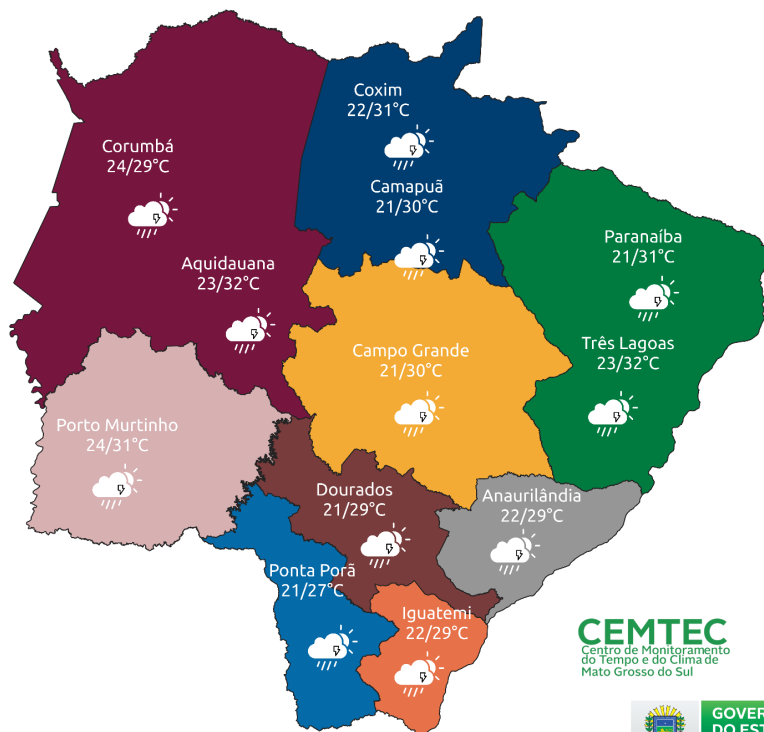

16/01

17/01

18/01

Legenda:

- Região Pantanal
- Região Sudoeste
- Região Norte
- Região Campo Grande
- Região do Bolsão
- Região Leste
- Região Grande Dourados
- Região Sul-Fronteira
- Região Cone-Sul

CEMTEC
Centro de Monitoramento
do Tempo e do Clima de
Mato Grosso do Sul

**GOVERNO
DO ESTADO**
Mato Grosso do Sul

19/01

Legenda:

- Região Pantanal
- Região Sudoeste
- Região Norte
- Região Campo Grande
- Região do Bolsão
- Região Leste
- Região Grande Dourados
- Região Sul-Fronteira
- Região Cone-Sul

CEMTEC
Centro de Monitoramento
do Tempo e do Clima de
Mato Grosso do Sul

**GOVERNO
DO ESTADO**
Mato Grosso do Sul